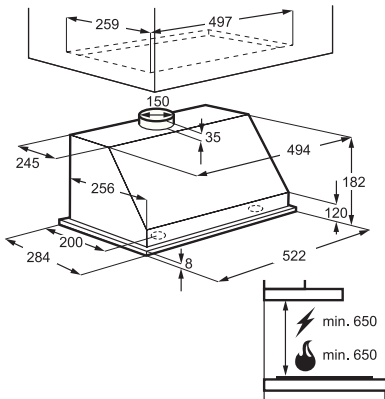

ZHV64750BA

ZHC9131X

ZHC6131X

ZHC6121X

ZHG511G