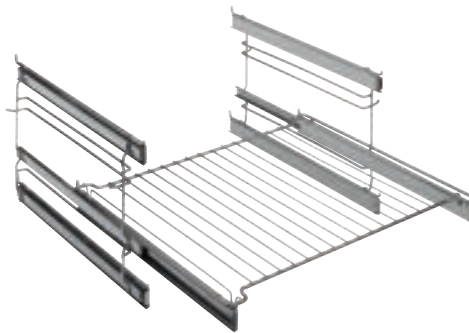

E4OHTR11 (9029794022)
1 telescopische geleider

E4OHTR31 (9029796274)
3 telescopische geleiders

Deze geleiders zorgen voor een probleemloos en veilig in- en uitschuiven van de bakplaten en roosters.

Onderhoudstip