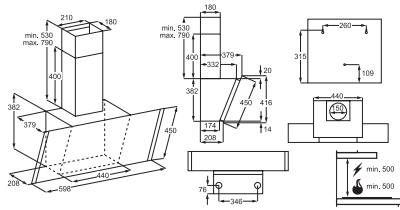

ZGG65414XA

ZHV64750BA