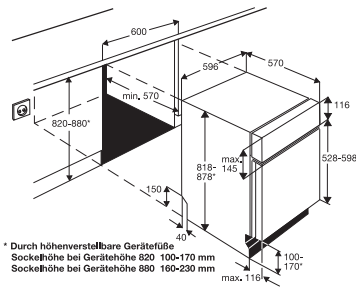

ZBA15041SV, ZBA15021SV

ZDTCENTO

ZDT26011FA, ZDT25001FA

ZDT26001FA, ZDT21001FA

ZDI26011XA, ZDI22001XA

ZDI26001XA, ZDI21001XA

ZANUSSI SHOWROOM

De Zanussi showroom bevindt zich in het **Experience Center in Alphen aan den Rijn** en is toegankelijk voor iedereen die op zoek is naar de juiste keukenapparatuur.