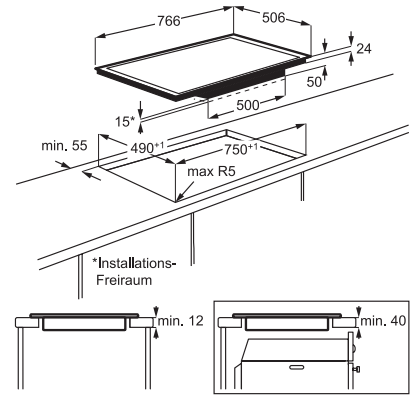

ZEI8640XBA